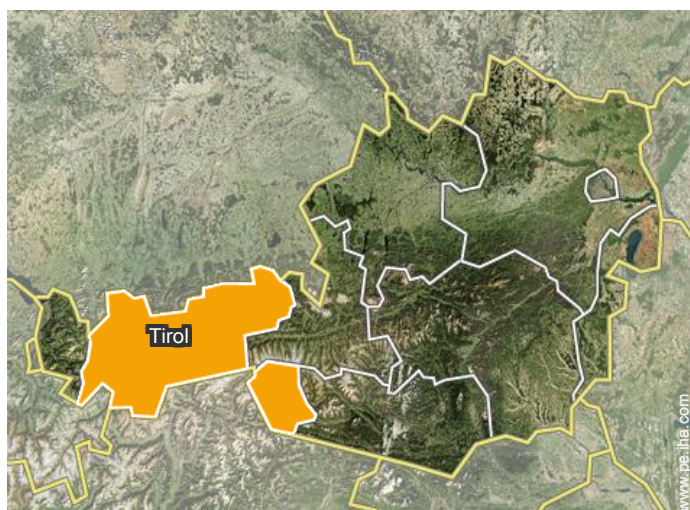

Localización

Localización & acceso

Coordenadas GPS en grados, minutos, segundos: Latitud 47°29'42"N - Longitud 12°20'45"E ([Alojamiento](#))

Dirección

→ Raintalweg 34
6370 Reith bei Kitzbühel

• **Aeropuerto Innsbruck Kranebitten**

→ Innsbruck, Tirol, Austria
→ Distancia : 95km

• **Kitzbühel : (7,5km)**

Contacto

Idiomas
hablados