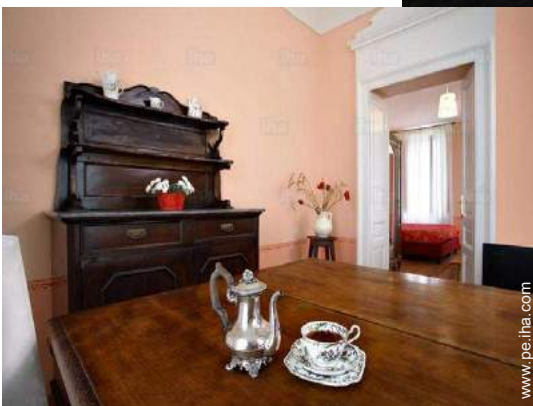

Alquiler de vacaciones Albiano d'Ivrea "Villa d'Azeglio"

Finca, adosado/a, a ras del suelo, entrada particular, en un(a) Propiedad con Encanto

Marco : calma, romántico

Capacidad : de 2 a 22 persona(s)
Dormitorio(s) : 8

Albiano d'Ivrea - Provincia de Turín (TO) - Piemonte
Italia

N° del anuncio 24840

www.pe.iha.com