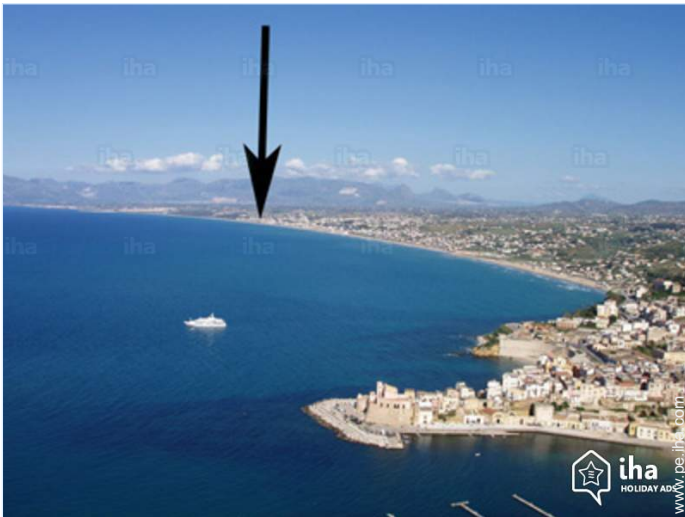

habitación

el edificio

playa de arena

Ruta de acceso

Localización & acceso

Coordenadas GPS en grados, minutos, segundos: Latitud 38°1'58"N - Longitud 12°57'47"E (Alojamiento)

Dirección

→ via 1 b
91011 Alcamo Marina