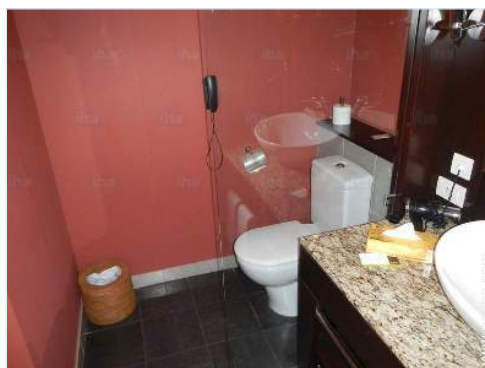

Interior

- **Capacidad de alojamiento :**
  de 2 a 3 persona(s)
- **Superficie habitable :**
  45m²
- **Disposición interior :**
  2 pieza(s), 1 dormitorio(s), aseo, 1 WC, cuarto de estar 35m², cocina independiente, patio
- **litera-cama(s) :**
  1 cama de matrimonio, 1 sofá cama 1 pers
- **Confort :**
  Elevador, T.V., enchufe antena t.v., acceso internet, acceso internet alta velocidad, wifi, caja fuerte, integralmente climatizado, ventanal
- **Electrodomésticos :**
  Vajilla/cubiertos, utensilios de cocina, hervidor eléctrico, tostador, placa eléctrica, hornillo, campana extractora, nevera, congelador, lavadora, aspirador, plancha, tabla de planchar

Exterior

- **Instalación exterior :**
  Terraza cubierta 10m²
- **Instalaciones exteriores :**
  Mesa(s) de jardín, 3 silla(s) de jardín, área de jardín

Servicios

- **Colada :**
  Sábanas, Toallas, Ropa blanca, Manta(s), Almohada(s)
- **Casa :**
  Limpieza suplemento (1 X / por semana +153S/.*), Limpieza inicial suplemento (+153S/.*)

Informaciones prácticas

- **Informaciones prácticas**
  Niños bienvenidos
  Animales aceptados bajo condiciones (informarse con el propietario)
  Alquiler no fumador, cobertura teléfono móvil
  Tensión eléctrica : 220V / 60Hz
  Corriente eléctrica : red (eléctrica)
- **Admisión para personas discapacitadas**
  Acceso con silla de ruedas

WC