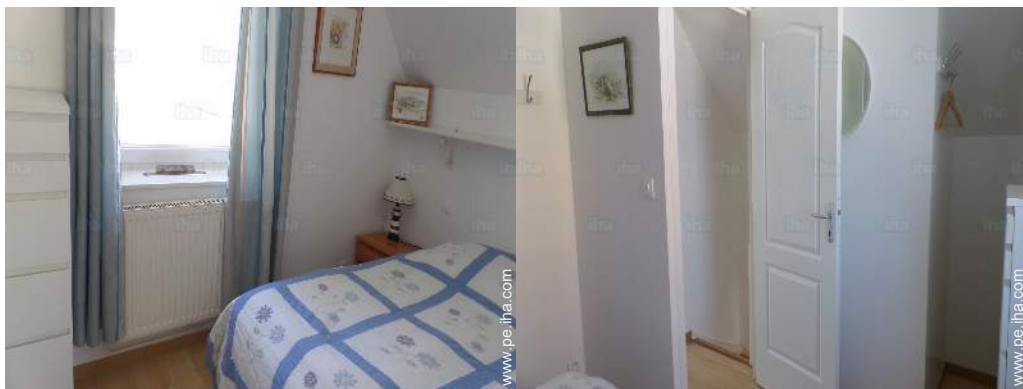

vista desde la casa