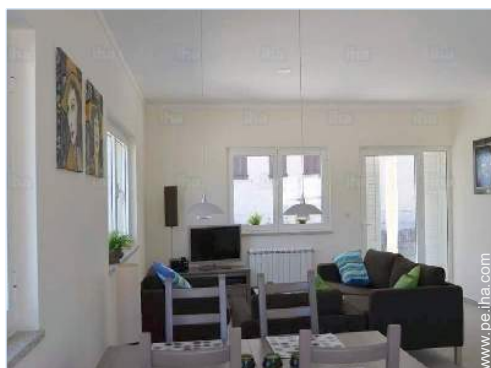

• Ventajas :

Mesa de ping-pong, 6 raqueta(s) de ping-pong, terreno de petanca, 4 juego de bolas de petanca

cuarto de estar

Medios Ambientes y localización

Campo

Pesca

Ocio

- Actividades de ocio a menos de 20 Km / 12 millas :

Baño, piragüismo, tenis, mini golf, balónvolea, caza, pesca con caña, terreno de petanca

- Zonas atractivas y relajación :

Bar, restaurante, parque y jardín, reserva natural, sitio histórico, festival, bodega y degustación de vino

Medio Ambiente

- Sitio :

Remontes >50km
Piscina climatizada 5km
Mar/océano >50km
Playa de arena >50km
Cala >50km
Piscina pública <50m
Pista de tenis pública <50m
Recorrido de golf 9 hoyos 30km
Recorrido de golf 18 hoyos 30km
Base náutica 30km
Río 1,5km
Lago 2,5km
Bosque <50m
Cadena montañosa 5km
Varadero jet ski 30km

- Comodidades :

Guardería <50m
Centro del pueblo 200m
Parada/estación de guagua <50m
Estación de metro 25km
Alquiler de bici/MTB 4km
Panadería <50m
Catering 4km
Pequeños comercios 4km
Supermercado 5km
Comercios de lujo y de marcas 5km
Peluquería 4km
Cibercafé 4km
Correos 4km
Banco 4km
Cajero automático 4km
Farmacia 4km
Doctor 5km
Hospital 30km