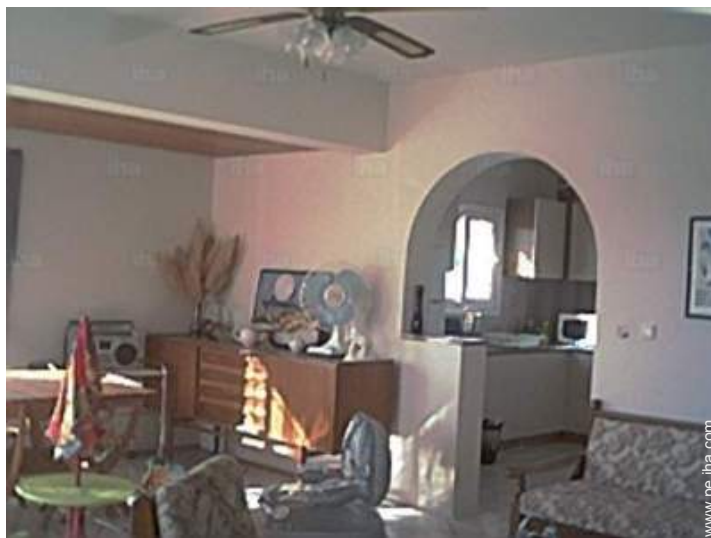

Album de fotos - 1