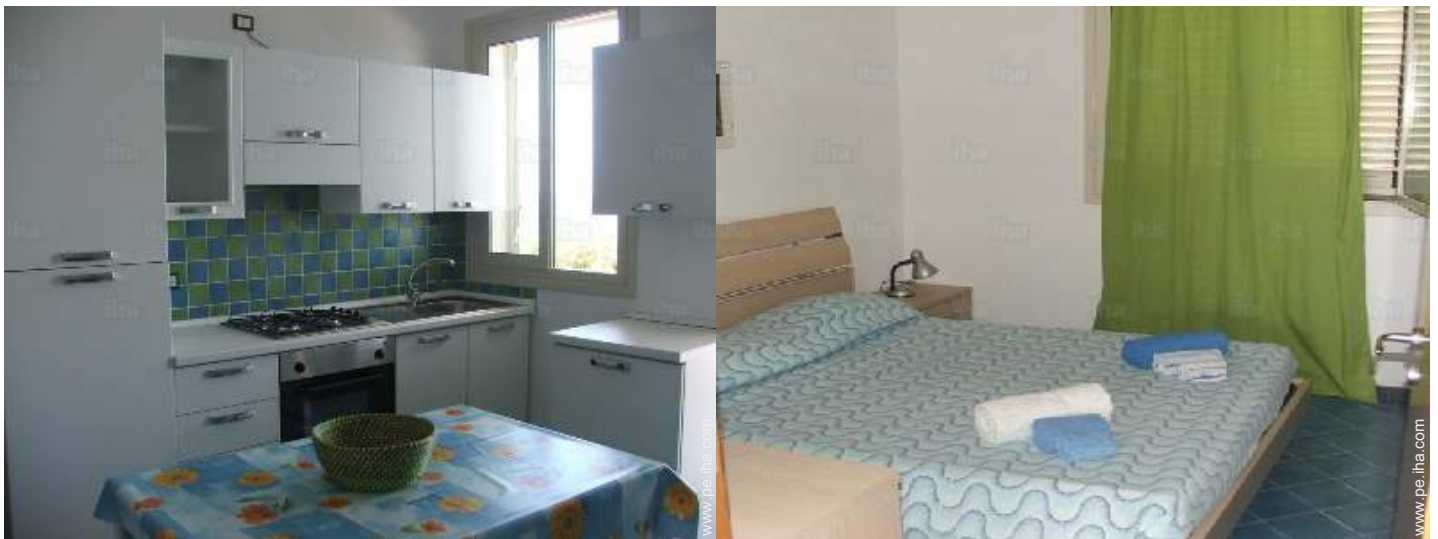

Album de fotos - 1