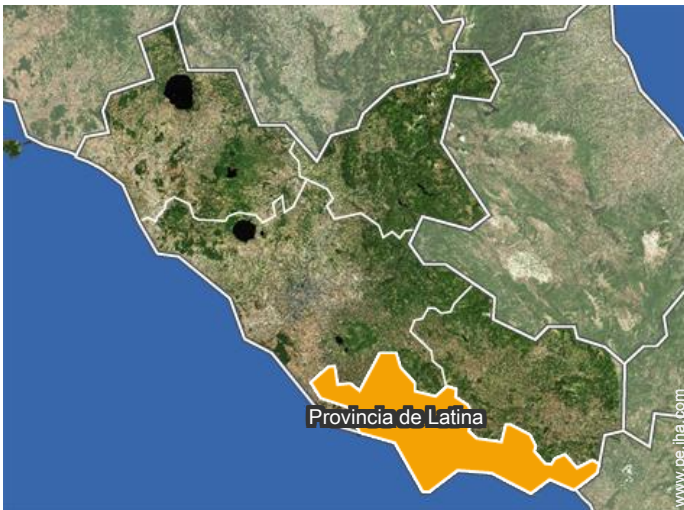

Album de fotos - 2

Localización

Localización & acceso

Coordenadas GPS en grados, minutos, segundos: Latitud 41°17'33"N - Longitud 13°20'7"E ([Alojamiento](#))

Dirección

→ Via Salto 1
04022 Rio Claro

● Estación de tren Fondi Sperlonga

→ Fondi, Provincia de Latina, Lazio, Italia
→ Distancia : 10km
→ Tiempo : 20'

● Aeropuerto Rome Fiumicino

→ Roma, Provincia de Roma, Lazio, Italia
→ Distancia : 150km
→ Tiempo : 1h45'

- Terracina : (10km)
- Sperlonga : (11km)
- Fondi : (10km)