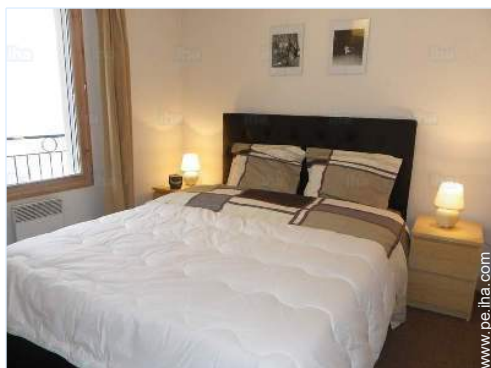

habitación principal

Interior

- **Capacidad de alojamiento :**

de 1 a 5 persona(s) (4 adultos, 1 niño(s))

- **Superficie habitable :**

45m²

- **Disposición interior :**

3 pieza(s), 2 dormitorio(s), área de descanso, 1 cuarto de baño, 1 WC, cuarto de estar 13m², salón 10m², gran cocina americana, comedor, sala de televisión, vestidor

- **litera-cama(s) :**

1 cama de matrimonio, 1 sofá cama 2 pers, 2 literas, 1 cuna

- **Confort :**

Elevador, T.V., cadena de música, lector DVD, juego de salón, colección de libros, colección de películas, cable/satélite, wifi, armario, armario empotrado, ropero, radio-despertador, secador de pelo, calefacción central, calefacción eléctrica, ventanal, cortinas, doble vidriera, persianas enrollables, interfono, alarma fuego

- **Electrodomésticos :**

Vajilla/cubiertos, utensilios de cocina, cafetera, cafetera eléctrica, hervidor eléctrico, tostador, máquina de crepes, aparato de la raclette, aparato de la fondue, placa eléctrica, horno, microondas, campana extractora, nevera, congelador, lavavajilla, lavadora, aspirador, plancha, tabla de planchar

Exterior

- **Instalación exterior :**

Balcón 10m²

- **Marco exterior :**

Patio privado, arroyo

- **Instalaciones exteriores :**

Mesa(s) de jardín, 2 silla(s) de jardín, área de jardín