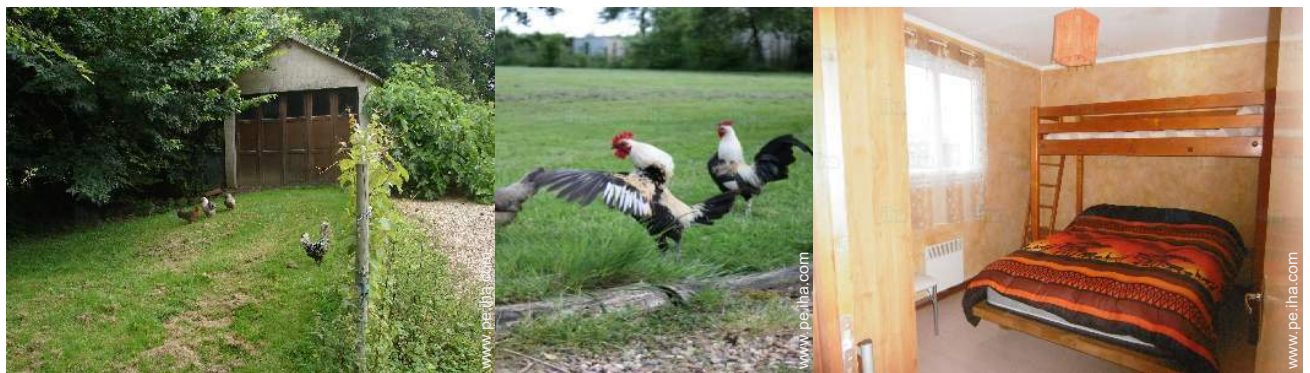

Los animales de la casa

Los animales de la casa

habitación