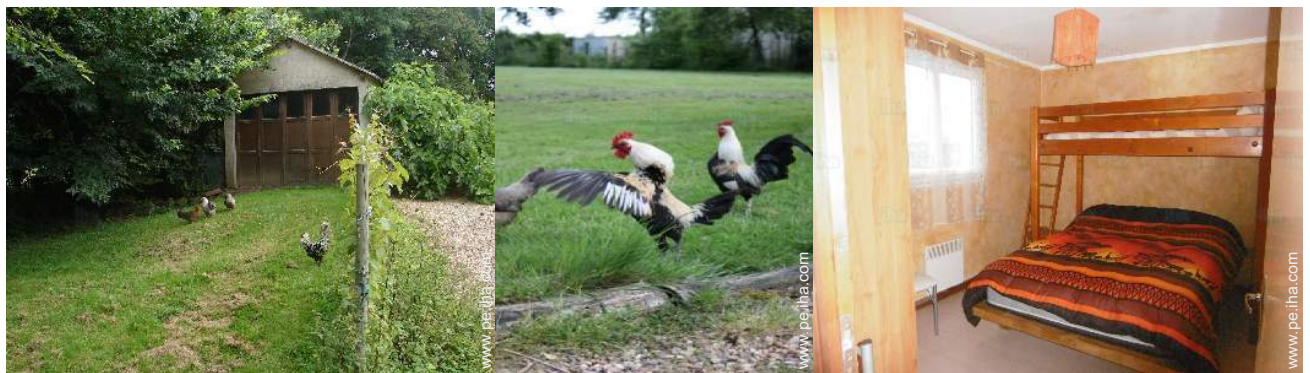

instalación interior

Interior

- Capacidad de alojamiento :
de 1 a 5 persona(s)
- Superficie habitable :
55m²
- Disposición interior :
3 pieza(s), 2 dormitorio(s), 1 aseo, 1 WC, cuarto de estar, cocina americana, rincón chimenea
- litera-cama(s) :
2 cama de matrimonio, 1 literas, 1 cuna
- Confort :
Chimenea, T.V., lector DVD, juego de salón, wifi, armario, ropero, secador de pelo, calefacción eléctrica, cortinas
- Electrodomésticos :
Vajilla/cubiertos, utensilios de cocina, cafetera, hervidor eléctrico, tostador, robot doméstico, cocina de gas, horno, microondas, campana extractora, nevera, congelador, lavavajilla, lavadora, aspirador, plancha, tabla de planchar

instalación interior

instalación interior

habitación

aseo

Disposición interior

cuarto de estar

rincón chimenea

cerca

Album de fotos - 3

cerca

cerca

cerca

vista sobre el campo

Los animales de la casa

Los animales de la casa

Los animales de la casa