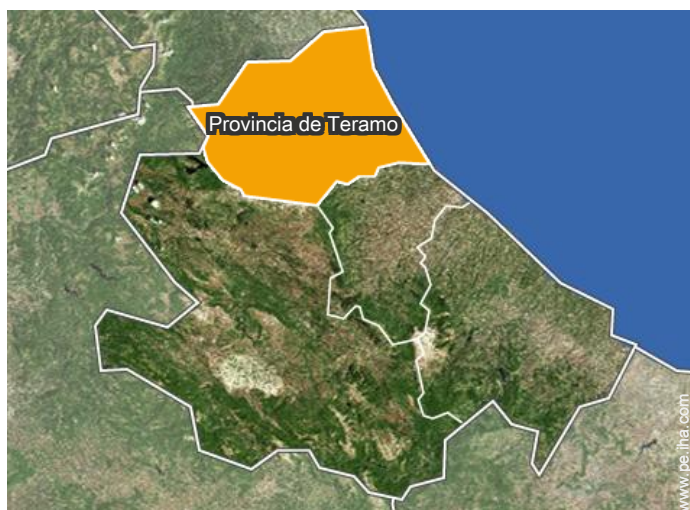

Localización

Localización & acceso

"Casi en el centro de la ciudad. Acceso por autopista, carretera y aire."

Coordenadas GPS en grados, minutos, segundos: Latitud 42°32'30"N - Longitud 14°7'46"E (Alojamiento)

Dirección

→ Via della Marina 2
64029 Silvi Marina

● Autopista (salida) Pineto, Silvi

→ Silvi Marina, Provincia de Teramo,
Abruzos, Italia
→ Distancia : 4km

● Aeropuerto Abruzzo

→ Pescara, Provincia de Pescara, Abruzos,
Italia
→ Distancia : 10km

- Montesilvano Playa : (3km)
- Pescara : (10km)
- Pineto : (7,5km)

Contacto

Idiomas
hablados