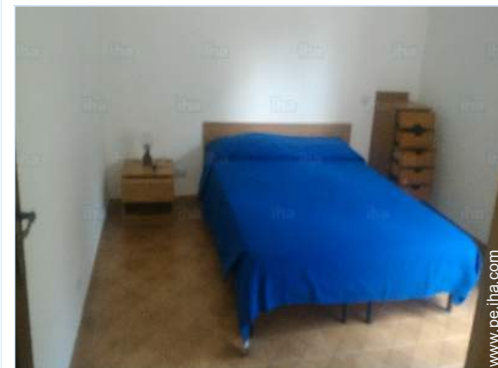

habitación