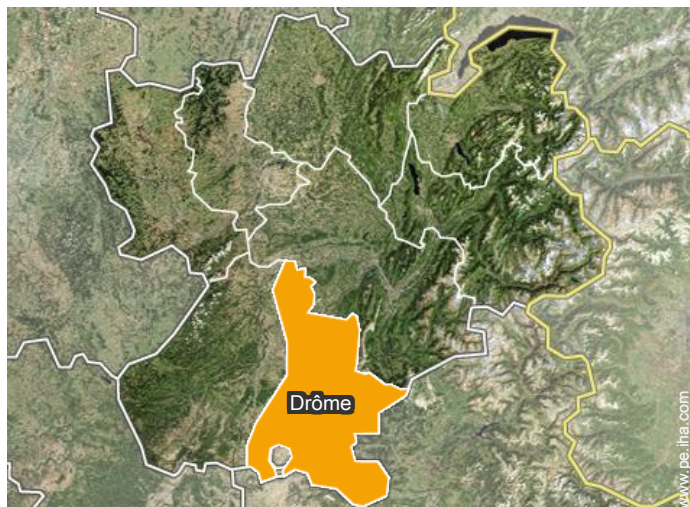

Localización

Localización & acceso

Coordenadas GPS en grados, minutos, segundos: Latitud 44°52'21"N - Longitud 5° 5'51"E ([Alojamiento](#))

Dirección

→ Les Arraux
26120 Combovin

• Autopista (salida) A7

→ Valence, Drôme, Ródano-Alpes, Francia
→ Distancia : 20km
→ Tiempo : 20'

• Estación de tren Valence Ville

→ Valence, Drôme, Ródano-Alpes, Francia
→ Distancia : 20km
→ Tiempo : 20'

• Valence : (20km)

Contacto

Idiomas
hablados