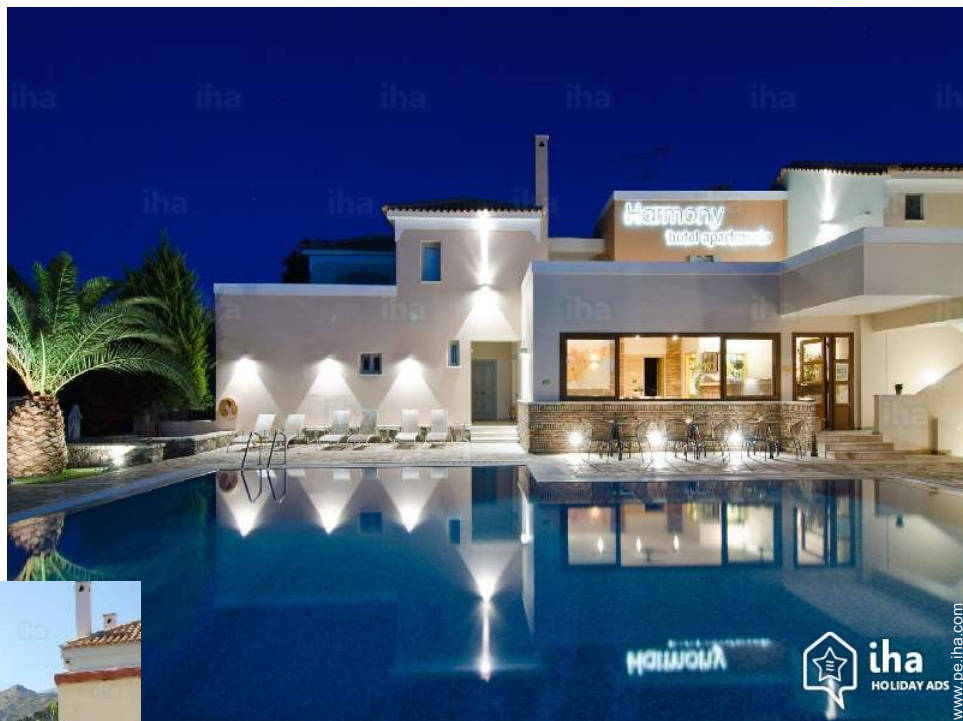

Alquiler de vacaciones con Encanto Golfo de Corinto "Harmony"

Apartamento con Encanto planta baja, entrada particular, en un(a) Residencia Hotelera

Marco : agradable, propicio al descanso

Capacidad : **de 2 a 5 persona(s)**