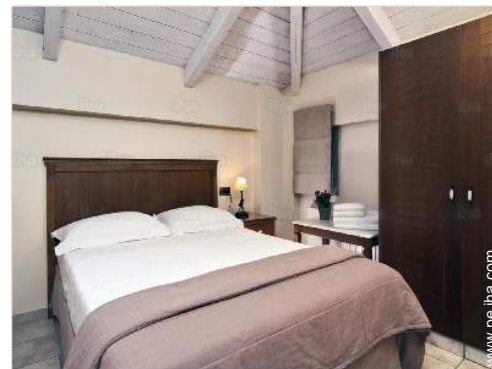

Exterior

- **Instalación exterior :**
  Balcón 5m²
- **Marco exterior :**
  Terreno cerrado
- **Instalaciones exteriores :**
  Sombrilla, 25 tumbona(s), balancín, ducha exterior

cuarto de invitados

Servicios

- **Colada :**
  Sábanas (2 X / por semana), Toallas (3 X / por semana), Ropa blanca (3 X / por semana), Toallas de playa (1 X / por semana), Manta(s) (2 X / por semana), Almohada(s) (2 X / por semana)
- **Casa :**
  Limpieza inicial, Parqueo, Transferencia estación/aeropuerto suplemento
- **Personal :**
  Servicio doméstico
- **Restauración :**
  Desayuno suplemento (+27S/.*)

Informaciones prácticas

- **Informaciones prácticas**
  Niños bienvenidos
  Animales aceptados bajo condiciones (informarse con el propietario)
  Transporte personal recomendado
  Agua : caliente/fría
  Tensión eléctrica : 220V / 60Hz
  Corriente eléctrica : red (eléctrica)
- **Admisión para personas discapacitadas**
  Acondicionado para disminuidos : auditino