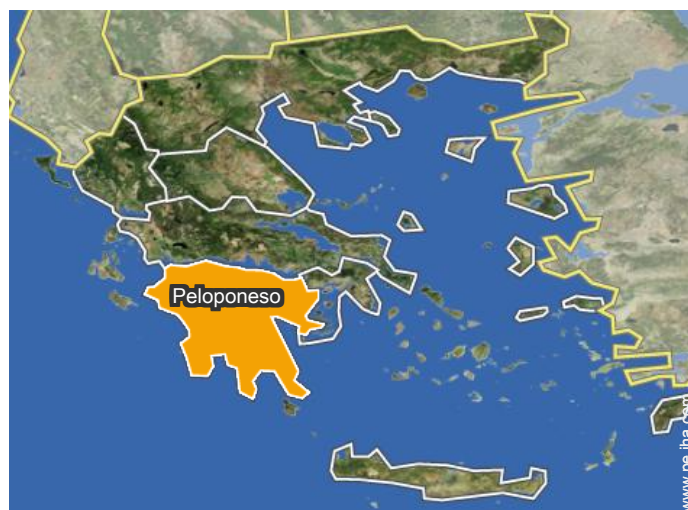

bar

cerca

mar/océano

mar/océano

Localización

Localización & acceso

Coordenadas GPS en grados, minutos, segundos: Latitud 38°17'21"N - Longitud 22°1'28"E ([Alojamiento](#))

Dirección