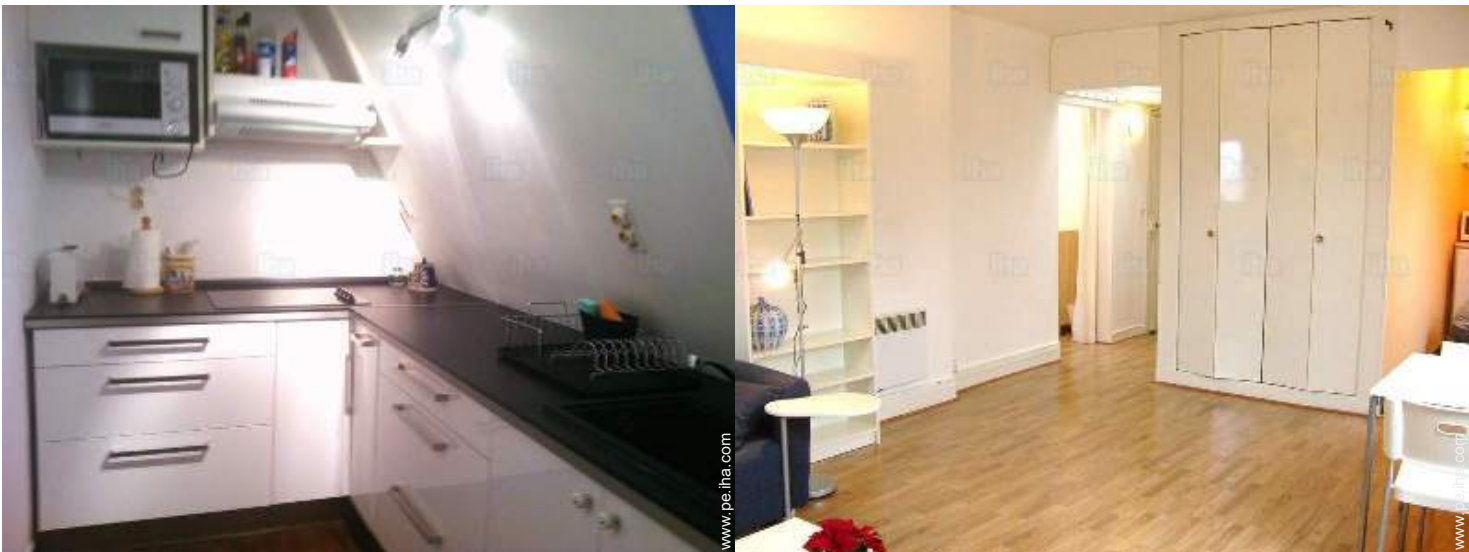

Interior

- **Capacidad de alojamiento :**
de 1 a 4 persona(s) (4 adultos)
- **Superficie habitable :**
60m²
- **Disposición interior :**
3 pieza(s), 1 dormitorio(s), 1 cuarto de baño, 1 WC, cuarto de estar 40m², cocina independiente, rincón comedor, sala de televisión
- **litera-cama(s) :**
1 cama de matrimonio, 1 cama(s) queen-size(s), 2 cama sencilla, 2 sofá cama 1 pers
- **Confort :**
Elevador, T.V., cadena de música, enchufe antena t.v., armario empotrado, ropero, secador de pelo, ventilador suplementario, calefacción eléctrica, claraboya, cortinas, interfono, digicode
- **Electrodomésticos :**
Vajilla/cubiertos, utensilios de cocina, cafetera, cafetera express, hervidor eléctrico, tostador, placa eléctrica, microondas, nevera, lavadora, aspirador, plancha, tabla de planchar

Album de fotos - 1

cuarto de estar

cocina

cuarto de estar

Album de fotos - 2

habitación

cuarto de baño

vista desde el apartamento