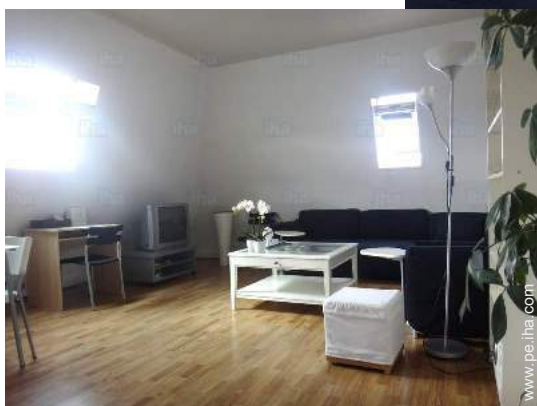

Alquiler de vacaciones con Encanto

París distrito 16

Apartamento con Encanto

Apartamento con Encanto en el 6°
piso en un(a) Edificio de 6 plantas

Marco : cultural, romántico

Capacidad : **de 1 a 4 persona(s)**

Dormitorio(s) : 1

Pieza(s) : 3

París distrito 16 - París (75) - Isla-de-Francia

Francia

N° del anuncio 42161

www.pe.ih.com