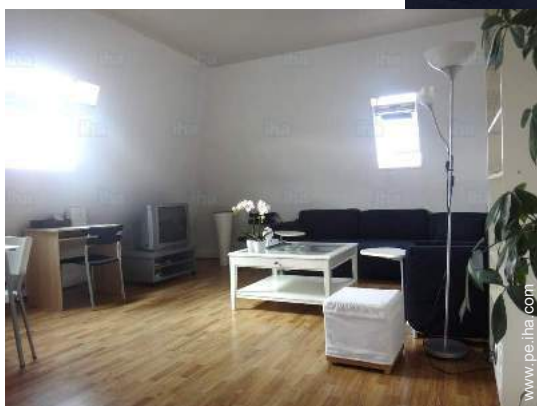

Alquiler de vacaciones con Encanto

París distrito 16

Apartamento con Encanto

Apartamento con Encanto en el 6°
piso en un(a) Edificio de 6 plantas

Marco : cultural, romántico

Capacidad : **de 1 a 4 persona(s)**

Dormitorio(s) : 1

Pieza(s) : 3

París distrito 16 - París (75) - Isla-de-Francia

Francia

N° del anuncio 42161

www.pe.iha.com