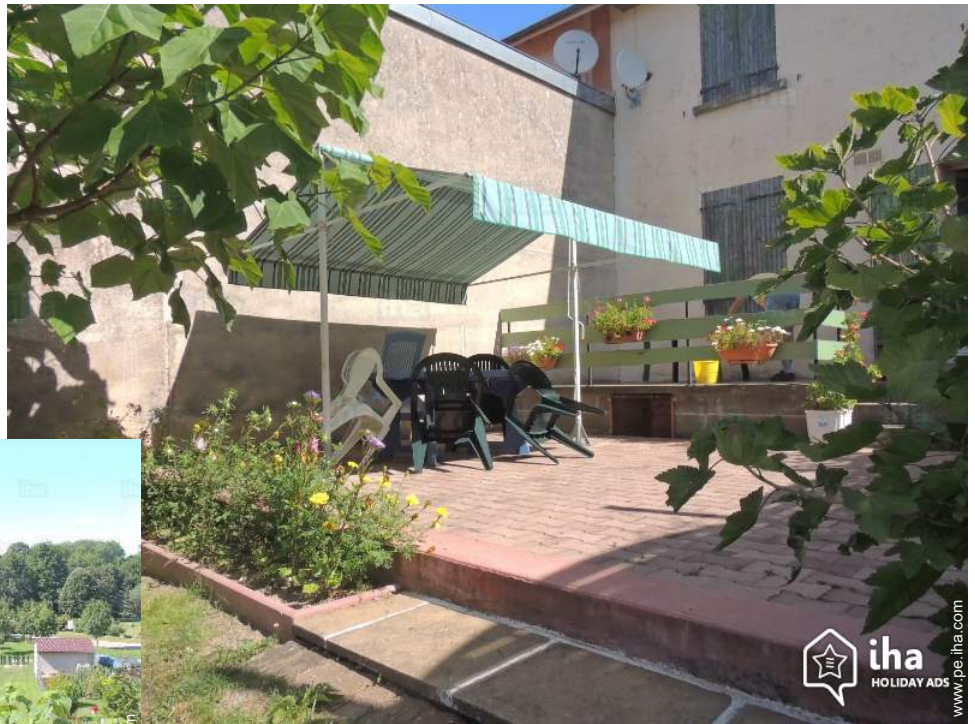

# Casa Rural Aubréville "L'Argonnaize"

Conjunto de casa había amueblado la aldea vieja, tranquila, agradable, agradable jardín, sala de estar con documentación muy variada y completa, dos terrazas. Sala de jardín.

## Casa Rural

Casa Rural - Casa, adosado/a, de 1 planta, entrada particular

- Ideal para familia, pareja con bebé
- Vista : despejada, campo, jardín/parque, pradera, río, pueblo
- Marco : apaciguador, propicio al descanso
- Exposición : Sur

" lejos de curiosos, soleada y sombreada terraza, jardín privado con vistas a patio comunitario para niños. caminos y dos ríos cercanos. "

Album de fotos - 1

vista desde la casa

terrace

comedor

cocina