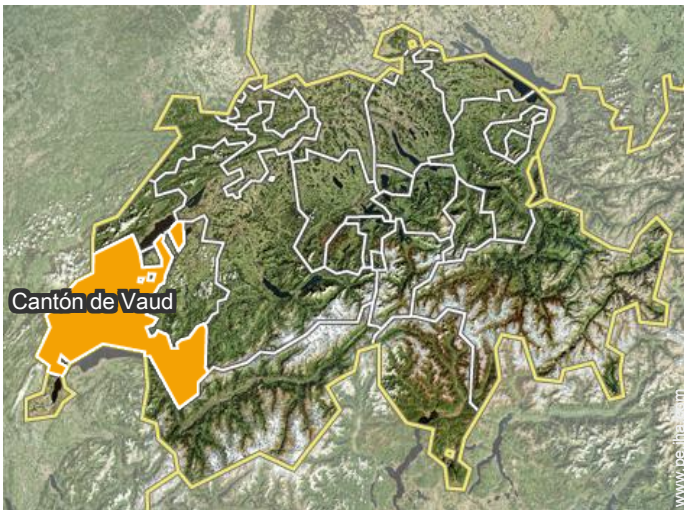

habitación principal

habitación niño

habitación niño

Localización

Localización & acceso

Coordenadas GPS en grados, minutos, segundos: Latitud 46°29'36"N - Longitud 6° 48'16"E (Alojamiento)

Dirección

→ Chemin de Longive 2b
1071 Chexbres

• Lausana : (10km)

• Vevey : (10km)

• Montreux : (12km)

Contacto

Idiomas
hablados

Casa Rural
Cantón de Vaud - Chexbres
Cabaña Chalet de madera con Encanto

7
[Reservar](#)

Calendario de disponibilidades - a partir de : enero 2021