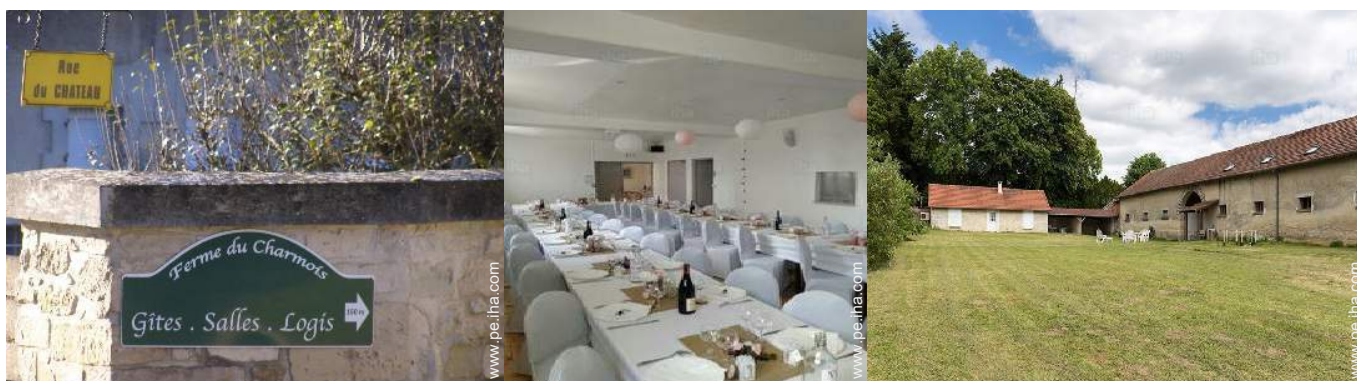

Condiciones de reservas

• Reserva

- → Pago en el momento de reservar : 30% del importe del alquiler
- → Pago del saldo : a la recepción de las llaves
- → Fianza requerida : 1338S/.*

• Alquiler

- → Gastos incluidos
- → Impuesto de estancias suplementarios
- → Forfait limpieza suplementario : 210S/.*

[▶ Reservar](#)

[▶ Contactar al propietario](#)

Modalidades de pago aceptadas

- Cheque bancario
- Efectivo
- Cheque de vacaciones

Contacte directamente con los propietarios

www.pe.ih.com
N° del anuncio
9884
>> [Reservar](#) <<

Contacto

Idiomas
hablados