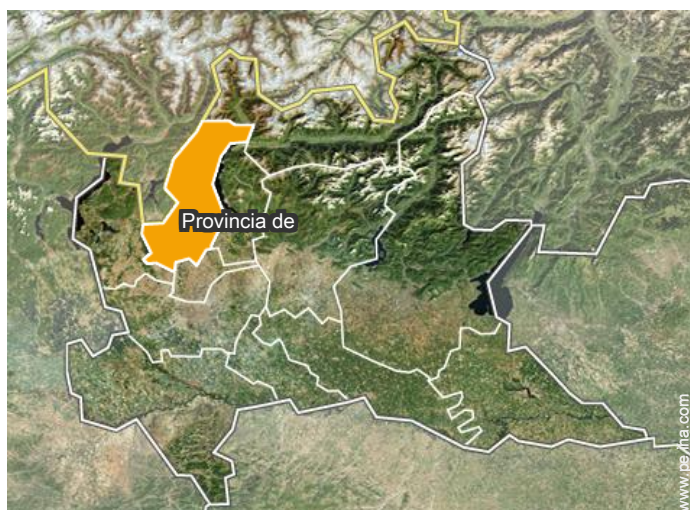

Plano de disposición

www.pe.iha.com

Album de fotos - 1

Album de fotos - 2

Localización

Localización & acceso

Coordenadas GPS en grados, minutos, segundos: Latitud 46°1'44"N - Longitud 9°7'46"E ([Alojamiento](#))

Dirección

→ Via Osteno 40
22018 Porlezza

● Estación de guagua Porlezza

→ Porlezza, Provincia de Como,
Lombardía, Italia
→ Distancia : 1km
→ Tiempo : 10'

● Aeropuerto Milan Malpensa

→ Milán, Provincia de Milán, Lombardía,
Italia
→ Distancia : 60km