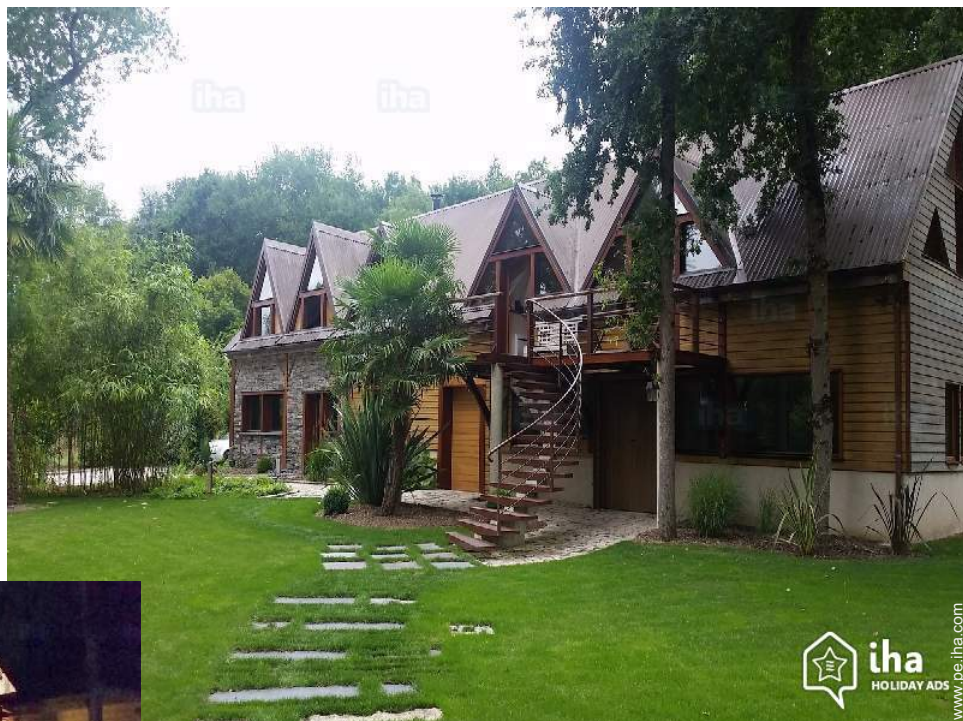

# Casa Rural Soucelles "La maison dans les bois"

Casa Rural - Casa de Madera,  
individual, de 1 planta, entrada particular,  
en un(a) Propiedad con Encanto

Marco : agradable, propicio al  
descanso

Capacidad : de 1 a 3 persona(s)  
Dormitorio(s) : 1  
Pieza(s) : 3

## Casa Rural

Casa Rural - Casa de Madera, individual, de 1 planta, entrada particular, en un(a) Propiedad con Encanto

- Ideal para pareja, pareja con bebé
- Vista : jardín/parque, bosque
- Marco : agradable, propicio al descanso
- Exposición : Sur

fachada

Album de fotos - 1

fachada

Verano

el apartamento